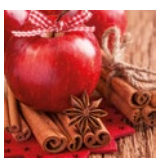

6

Pieczone jabłko

LL-4803

6

Jabłko z cynamonem

LL-4810

6

ŚWIECA ZAPACHOWA W SZKLE 150 g